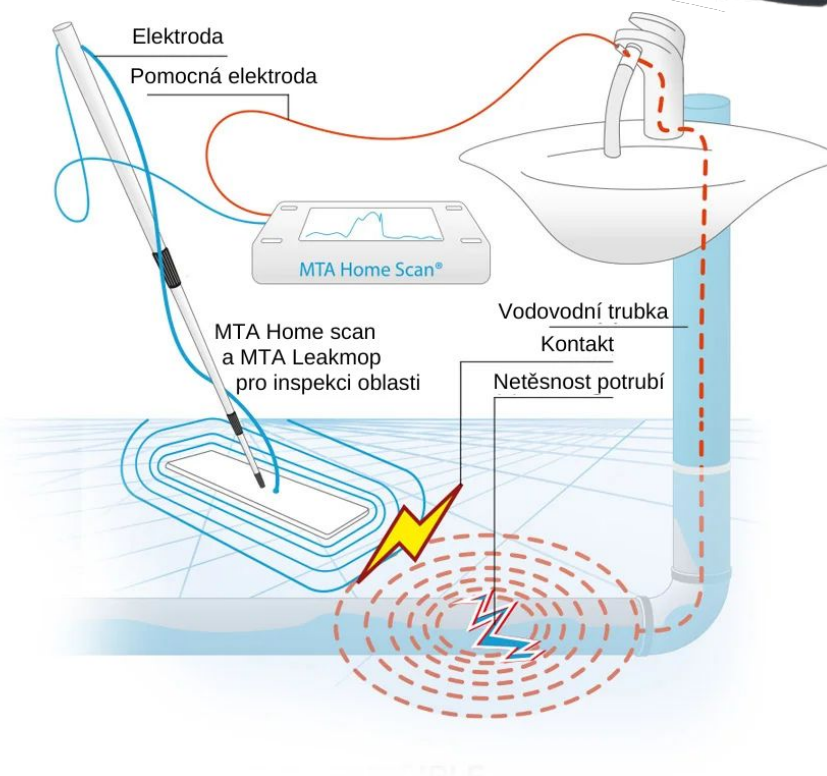

MTA HOME SCAN®

Inovativní řešení pro detekci úniků v domácnostech, na střechách a v bazénech

INTELEKTUÁLNÍ SOFTWARE
**CHYTRÝ SOFTWARE –
 PŘESNÁ MĚŘENÍ V
 REÁLNÉM ČASE**

Integrovaný software přístroje **MTA Home Scan®** umožňuje přímé vyhodnocení a vizualizaci naměřených dat na dotykovém displeji s vysokým rozlišením. I ty nejmenší změny vlhkosti způsobené netěsnostmi se v systému již projeví jako jasné rozeznatelné vrcholy křivky – ideální nástroj pro detekční přístroje, instalatéry a dodavatele.

PRINCIP ČINNOSTI

Pro elektroniku přístroje MTA Home Scan® se generuje slabé elektrické pole, které je v přístroji vyhodnocováno v reálném čase. Kromě přístroje MTA Home Scan® je zapotřebí pouze správně umístěná protielektroda a dostatečné množství

VODA : ODPADNÍ VODA : VYTÁPĚNÍ

DETEKCE ÚNIKŮ V DOMĚ, NA STŘECHÁCH A U BAZÉNŮ

MTA HOME SCAN®

Příklad: systémy vytápění a rozvodu teplé a studené vody

MOBILNÍ A FLEXIBILNÍ VŠESTRANNÉ ZAŘÍZENÍ

MTA Home Scan® je přenosné měřicí zařízení pro nedestruktivní detekci úniků a vlhkosti v domových instalacích, střeších a bazénech. Toto praktické zařízení je vybaveno vysoce citlivou integrovanou měřicí elektronikou,

"PŘÍSLUŠENSTVÍ VHODNÉ PRO PRAKTICKY JAKÉKOLIV ÚČELY"

Základní balení obsahuje kromě MTA Home Scan® – adaptér pro připojení protielektrody k perlátorům (umyvadlovým bateriím), různé sondy pro bodová a plošná měření (multisonda, sonda pro malé plochy) a MTA LeakMop – speciální sonda pro dlaždice a hladké povrchy se speciálně vyvinutým vodivým rounem